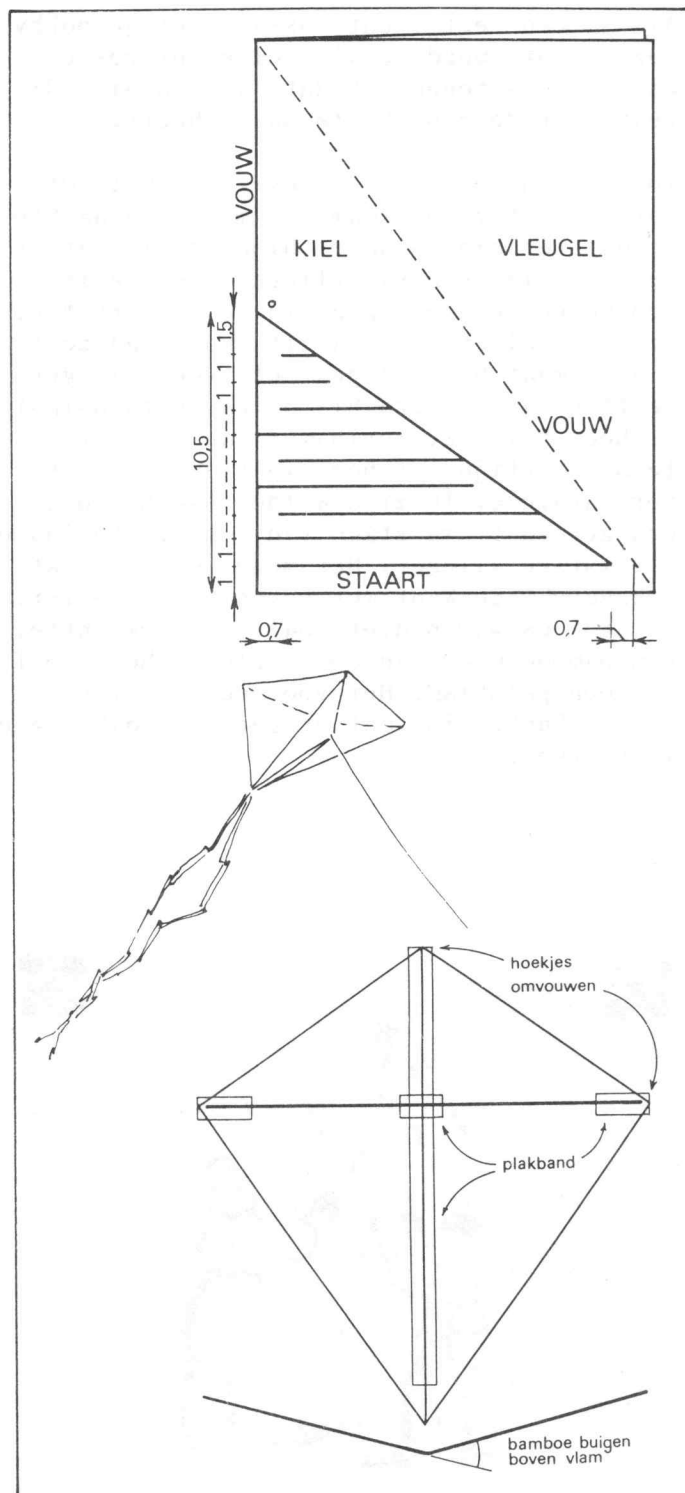

Tegel uit Harlingen, 2e helft 17e eeuw.

Jan Pit, Barneveld

Het bijzondere van dit mini-vliegertje is, dat het, compleet met dubbele staart, uit één velletje A-4 (30 x 21 cm) wordt geknipt. Het dwarshoutje is van heel dun bamboe en 24 cm lang. Verder spreekt de tekening voor zich. Bij lichte wind en met dun naaigaren als lijn een moeiteloos genoeg.