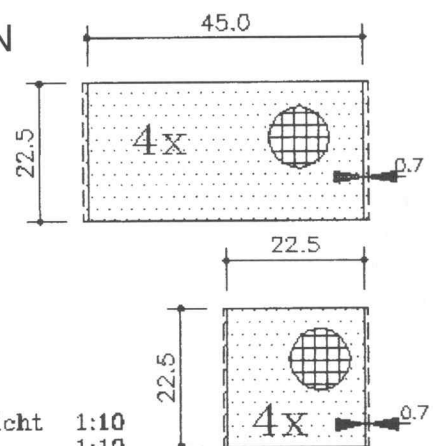

# GEVLEUGELDE DOOSVLIAGER

ZIJ AANZICHT

BOVEN AANZICHT

VOORAANZICHT

Frame:

Bovenspanners RCF  $\varnothing$ 6mm lang 125cm.  
 Onderspanners RCF  $\varnothing$ 6mm lang 105cm.  
 Staanders hout  $\varnothing$ 8mm lang 100cm.

ZEILPLAN

SCHAAL:

Vooraanzicht 1:10  
 Zeilplan 1:10  
 Details 1: 2.5