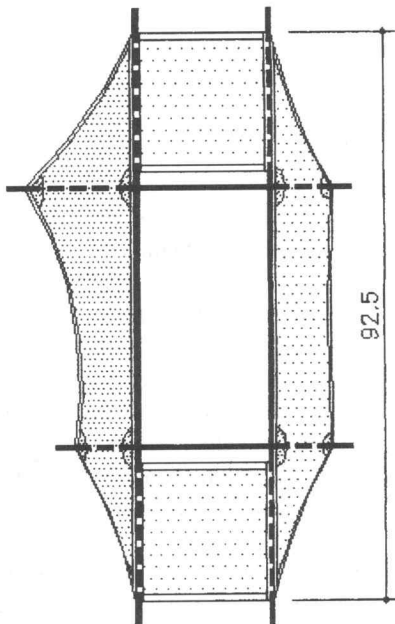

# GEVLEUGELDE DOOSVLIAGER

ZIJ AANZICHT

BOVEN AANZICHT

VOORAANZICHT

Frame:

Bovenspanners RCF  $\varnothing$ 6mm lang 125cm.  
 Onderspanners RCF  $\varnothing$ 6mm lang 105cm.  
 Staanders hout  $\varnothing$ 8mm lang 100cm.

ZEILPLAN

SCHAAL:

Vooraanzicht 1:10  
 Zeilplan 1:10  
 Details 1: 2.5