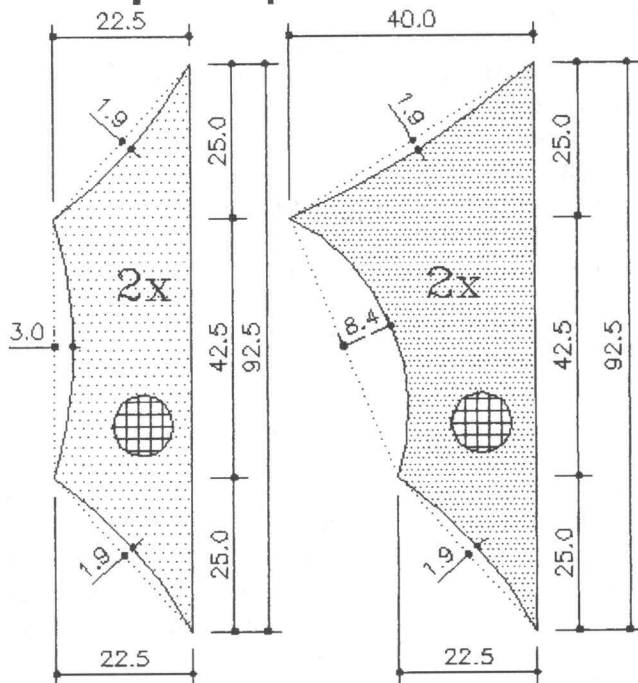

# GEVLEUGELDE DOOSVLIAGER

ZIJ AANZICHT

BOVEN AANZICHT

VOORAANZICHT

Frame:

Bovenspanners RCF  $\varnothing$ 6mm lang 125cm.  
 Onderspanners RCF  $\varnothing$ 6mm lang 105cm.  
 Staanders hout  $\varnothing$ 8mm lang 100cm.

ZEILPLAN

SCHAAL:

Vooraanzicht 1:10  
 Zeilplan 1:10  
 Details 1: 2.5