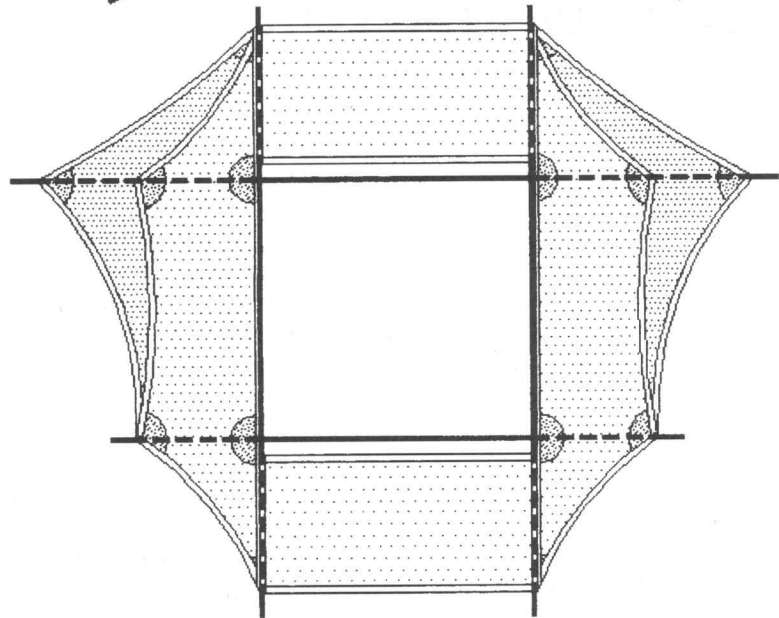

# GEVLEUGELDE DOOSVLIAGER

ZIJ AANZICHT

BOVEN AANZICHT

VOORAANZICHT

Frame:

Bovenspanners RCF  $\varnothing$ 6mm lang 125cm.  
 Onderspanners RCF  $\varnothing$ 6mm lang 105cm.  
 Staanders hout  $\varnothing$ 8mm lang 100cm.

ZEILPLAN

SCHAAL:

Vooraanzicht 1:10  
 Zeilplan 1:10  
 Details 1: 2.5