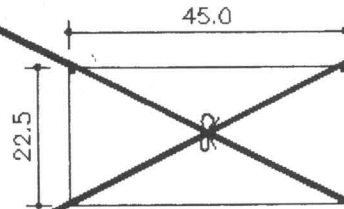

# GEVLEUGELDE DOOSVLIAGER

ZIJ AANZICHT

BOVEN AANZICHT

VOORAANZICHT

Frame:

Bovenspanners RCF  $\varnothing$ 6mm lang 125cm.  
 Onderspanners RCF  $\varnothing$ 6mm lang 105cm.  
 Staanders hout  $\varnothing$ 8mm lang 100cm.

ZEILPLAN

SCHAAL:

Vooraanzicht 1:10  
 Zeilplan 1:10  
 Details 1: 2.5