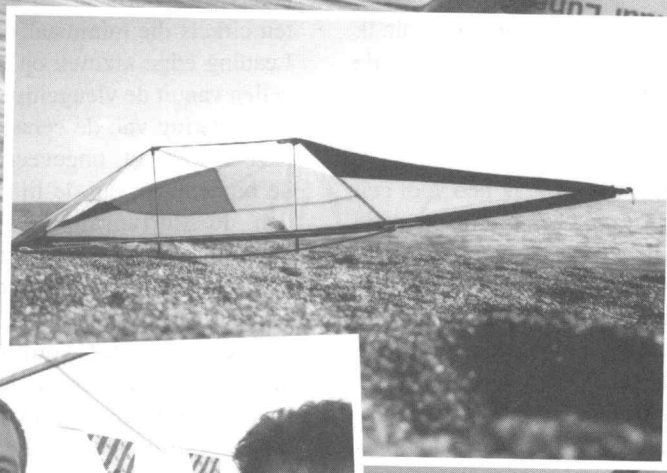

EN 2000

LEON
12 km
145 minuten

Name: ANNEKE
EEDIE
VORNAME: VERST
Dracht:

Grade
Test
Length
75kg
154

SWALLOWS
ALICAPLOEY
TEAM

TO BE CONTINUED..

LE BED IN A VASTING VAN HET NIEUWE VLIEGER SEIZOEN