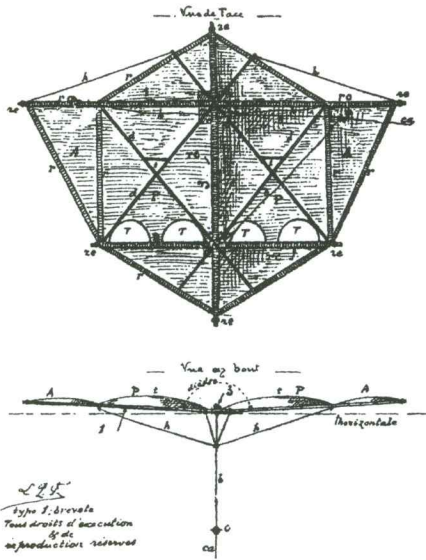

—Cervo -Volants Scientifiques —

MONOPLAN à poche, dièdre — type S.P.F. pour T.S.F.
à utiliser sur vents faibles et moyens

Bij deze plaatsen we nogmaals het fraaie beeldmateriaal van de 'Frantzen' vliegers zoals dat door Frits Sauvé beschikbaar is gesteld.