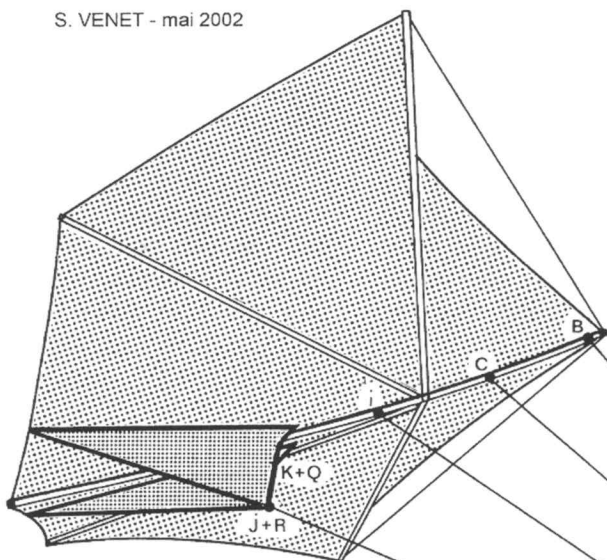

S. VENET - mai 2002

JESSICA -12

Maten in cm

AB : 6	SF : 118,5	JK : 15
AC : 36	ST : 59	JL : 22
AF : 54	SU : 79	JM : 27
AG : 84	UO : 76	JT : 65
DA : 129	UI : 100	TM : 70
DE : 53	UF : 114	TN : 72
DF : 117	OP : 2,5	
DS : 100		
	BX : 190	
	CX : 189	
	IY : 192	
	(J+R)Y : 188	
	XZ : 9	
	YZ : 9	

Breedte DH: 2,34 m
 Hoogte AU: 1,68m
 Oppervlakte DEAGHWUS: 2.30 m²